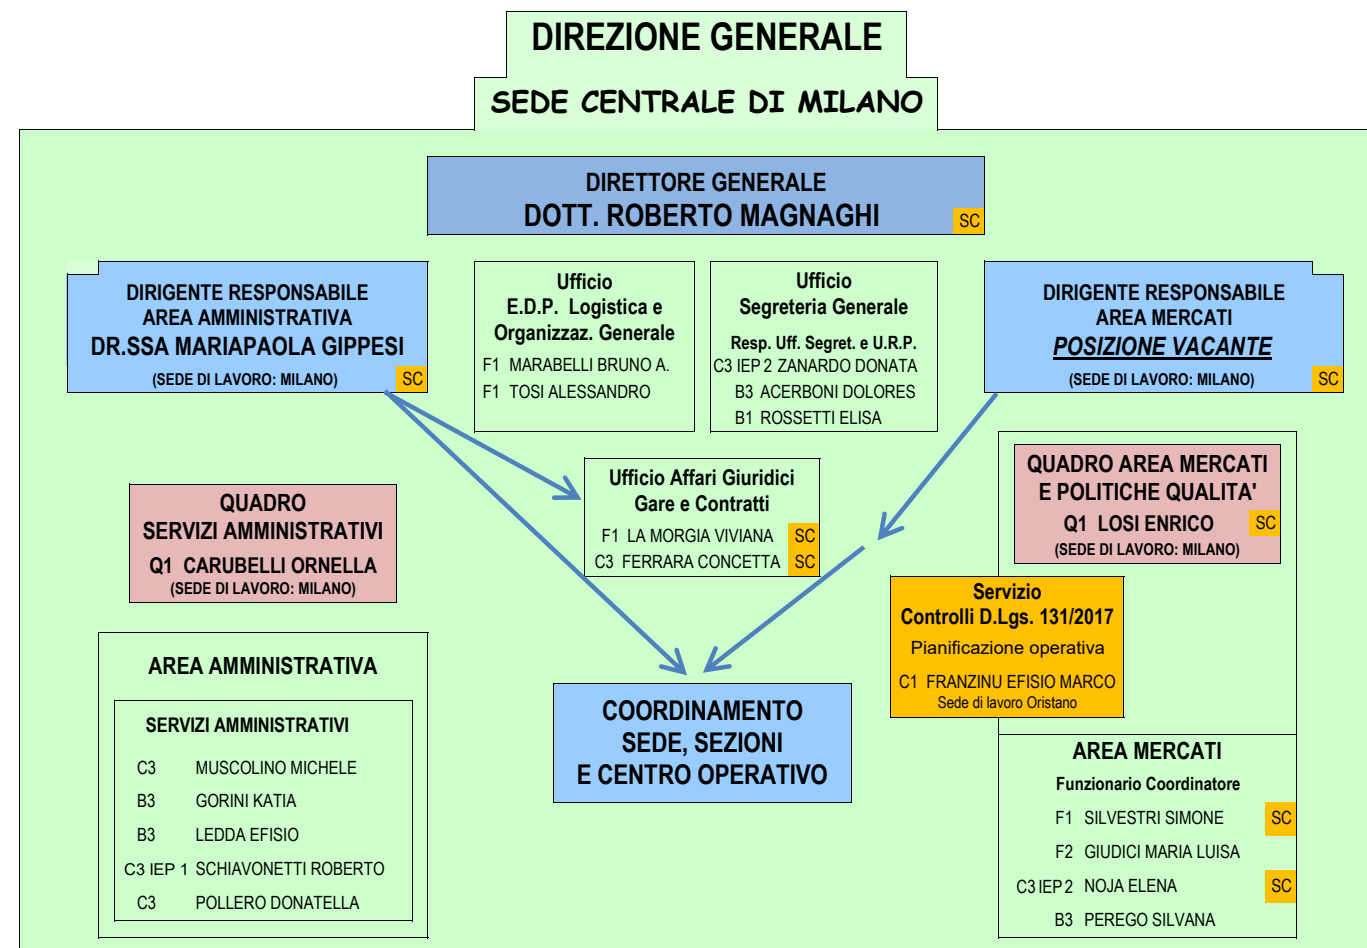

# ENTE NAZIONALE RISI

SEDE LEGALE - MILANO - VIA SAN VITTORE, 40

TOTALE DIPENDENTI : 76

Nel Totale Dipendenti sono comprese n. 2 posizioni vacanti:  
 - Dirigente Area Mercati Sede Centrale  
 - C1 al Laboratorio Chimica, Merceologia e Biologia Molecolare del C.R.R.

Legenda:  
 AT = Assistenza Tecnica  
 RT = Reparto Tecnico  
 SC = Servizio Controlli Classico

**DIRIGENTE RESPONSABILE CENTRO RICERCHE SUL RISO**  
**DOTT. ROBERTO MAGNAGHI**