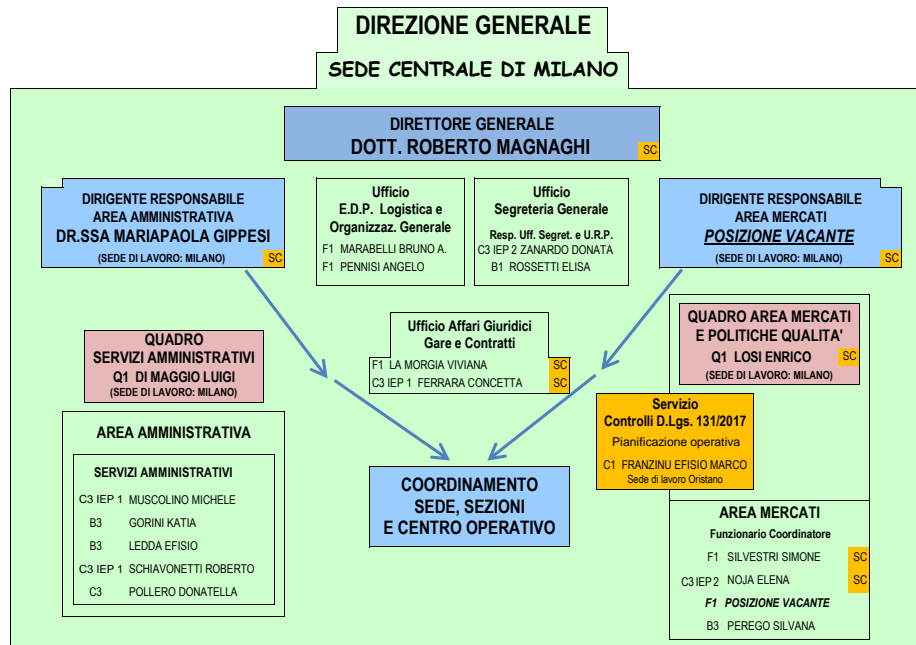

ENTE NAZIONALE RISI

SEDE LEGALE - MILANO - VIA SAN VITTORE, 40

TOTALE DIPENDENTI : 76

Nel Totale Dipendenti sono comprese n. 4 posizioni vacanti:
 - Dirigente Area Mercati Sede Centrale
 - F1 Area Mercati Sede Centrale
 - C1 Laboratorio Chimica, Merceologia e Biologia Molecolare CRR
 - B1 Operaio Magazzino di Formigliana (VC)

Legenda:
 AT = Assistenza Tecnica
 RT = Reparto Tecnico
 SC = Servizio Controlli Classico

DIRIGENTE RESPONSABILE
CENTRO RICERCHE SUL RISO
DOTT. ROBERTO MAGNAGHI

CENTRO RICERCHE SUL RISO
DI CASTELLO D'AGOGNA

CENTRO OPERATIVO
ubicato a Vercelli

SEZIONE
DI
NOVARA

SEZ. DI VERCELLI

SEZIONE
DI
PAVIA

SEZIONE
DI
CODIGORO