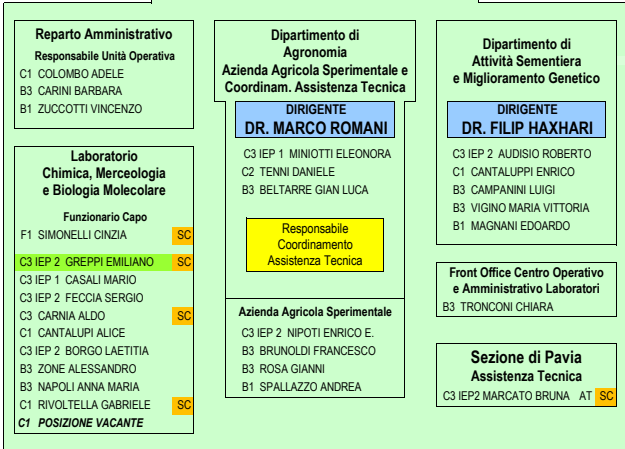

ENTE NAZIONALE RISI

SEDE LEGALE - MILANO - VIA SAN VITTORE, 40

TOTALE DIPENDENTI : 76

Nel Totale Dipendenti sono comprese n. 4 posizioni vacanti:
 - Dirigente Area Mercati Sede Centrale
 - F1 Area Mercati Sede Centrale
 - C1 Laboratorio Chimica, Merceologia e Biologia Molecolare CRR
 - B1 Operaio Magazzino di Formigliana (VC)

Legenda:
 AT = Assistenza Tecnica
 RT = Reparto Tecnico
 SC = Servizio Controlli Classico

DIRIGENTE RESPONSABILE
CENTRO RICERCHE SUL RISO
DOTT. ROBERTO MAGNAGHI

CENTRO RICERCHE SUL RISO
DI CASTELLO D'AGOGNA

CENTRO OPERATIVO
ubicato a Vercelli

SEZIONE
DI
NOVARA

SEZ. DI VERCELLI

SEZIONE
DI
PAVIA

SEZIONE
DI
CODIGORO