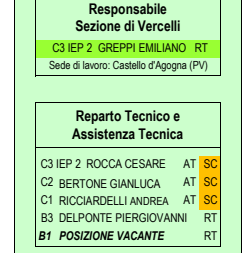

Legenda:
 AT = Assistenza Tecnica
 RT = Reparto Tecnico
 SC = Servizio Controlli Classico

DIRIGENTE RESPONSABILE
CENTRO RICERCHE SUL RISO
DOTT. ROBERTO MAGNAGHI

CENTRO RICERCHE SUL RISO
DI CASTELLO D'AGOGNA

CENTRO OPERATIVO
ubicato a Vercelli

SEZIONE
DI
NOVARA

SEZ. DI VERCELLI

SEZIONE
DI
PAVIA

SEZIONE
DI
CODIGORO