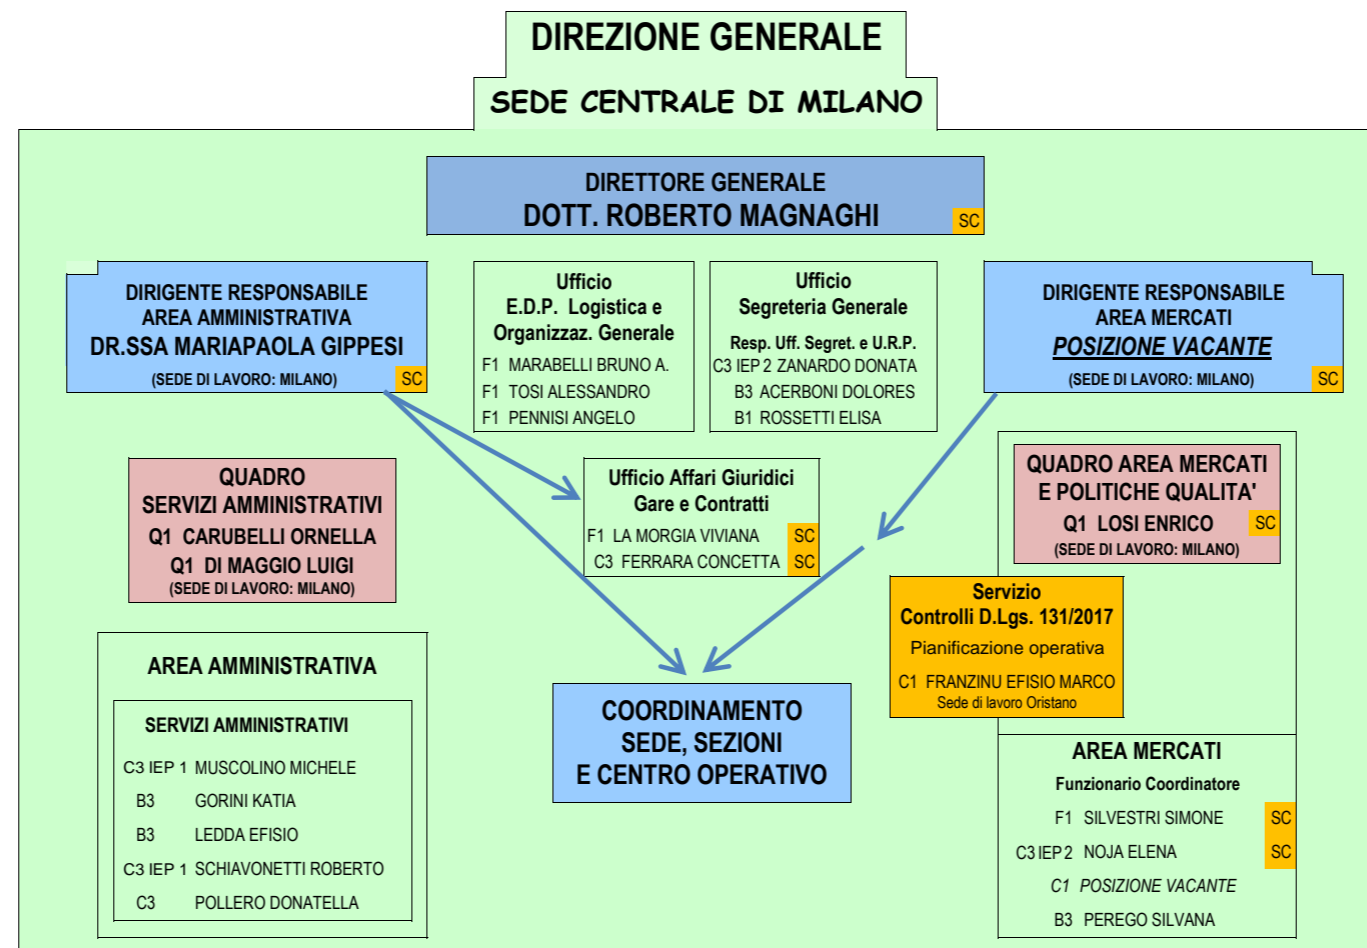

ENTE NAZIONALE RISI

SEDE LEGALE - MILANO - VIA SAN VITTORE, 40

TOTALE DIPENDENTI : 78

Nel Totale Dipendenti sono comprese n. 3 posizioni vacanti:
 - Dirigente Area Mercati Sede Centrale
 - C1 Area Mercati Sede Centrale
 - C1 Laboratorio Chimica, Merceologia e Biologia Molecolare CRR

Legenda:
 AT = Assistenza Tecnica
 RT = Reparto Tecnico
 SC = Servizio Controlli Classico

DIRIGENTE RESPONSABILE
CENTRO RICERCHE SUL RISO
DOTT. ROBERTO MAGNAGHI