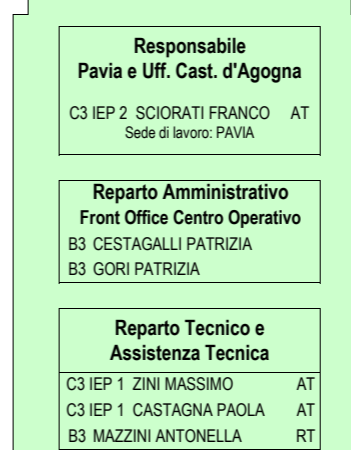

ENTE NAZIONALE RISI
SEDE LEGALE - MILANO - VIA SAN VITTORE, 40

TOTALE DIPENDENTI : 80

Nel Totale Dipendenti è compresa 1 posizione vacante del Dirigente Area Mercati presso la Sede Centrale

Legenda:
AT = Assistenza Tecnica
RT = Reparto Tecnico

DIRIGENTE RESPONSABILE
CENTRO RICERCHE SUL RISO
DOTT. ROBERTO MAGNAGHI

CENTRO RICERCHE SUL RISO
DI CASTELLO D'AGOGNA

CENTRO OPERATIVO
ubicato a Vercelli

SEZIONE DI NOVARA

SEZ. DI VERCELLI

SEZIONE DI PAVIA

SEZIONE DI CODIGORO