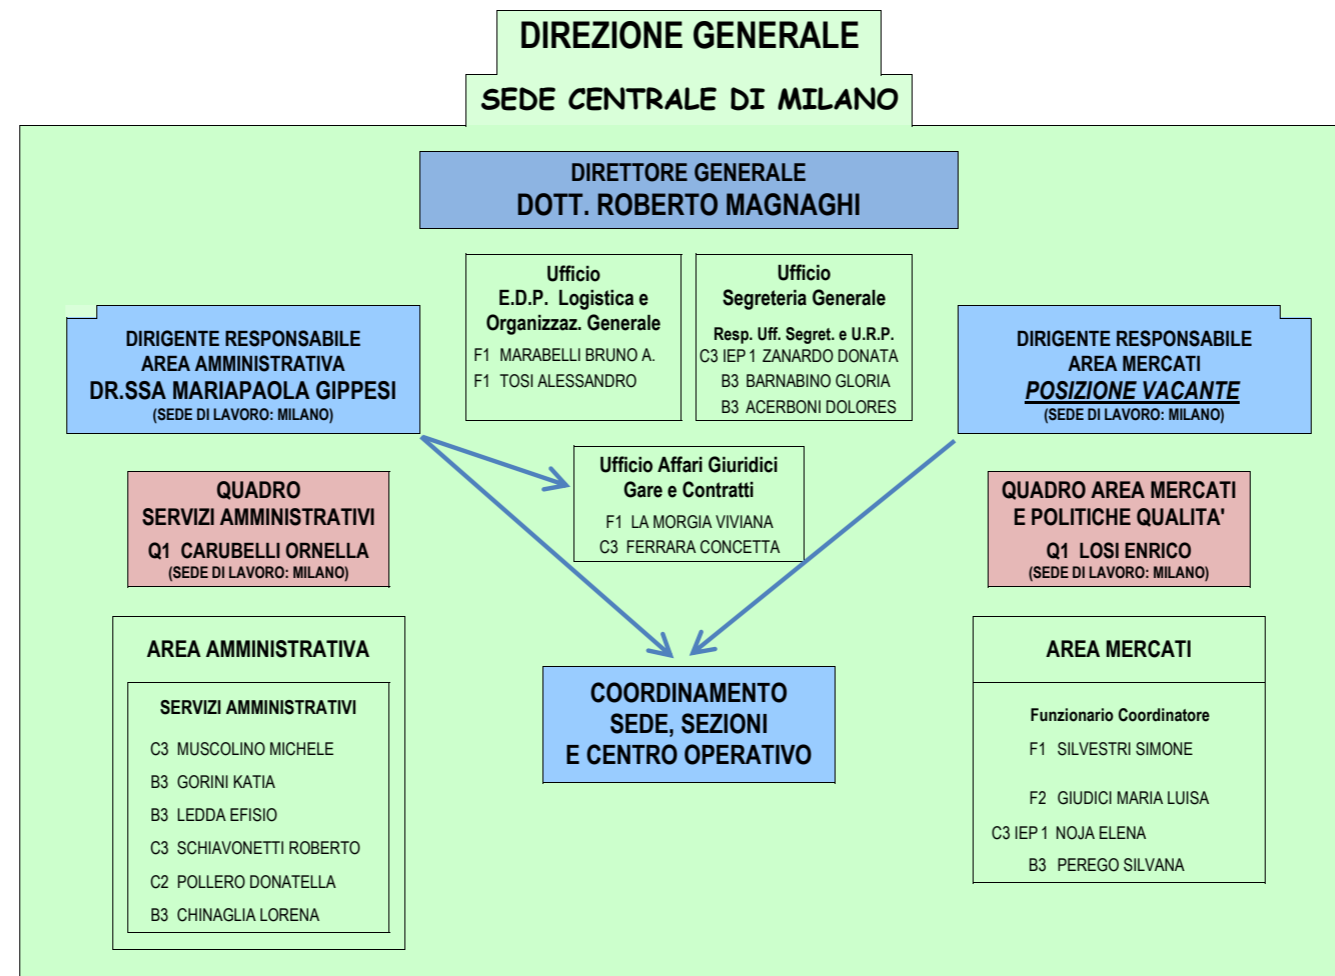

ENTE NAZIONALE RISI
SEDE LEGALE - MILANO - VIA SAN VITTORE, 40

TOTALE DIPENDENTI : 80

Nel Totale Dipendenti è compresa 1 posizione vacante del Dirigente Area Mercati presso la Sede Centrale

Legenda:
AT = Assistenza Tecnica
RT = Reparto Tecnico

DIRIGENTE RESPONSABILE
CENTRO RICERCHE SUL RISO
DOTT. ROBERTO MAGNAGHI

CENTRO RICERCHE SUL RISO
DI CASTELLO D'AGOGNA

CENTRO OPERATIVO
ubicato a Vercelli

SEZIONE DI NOVARA

SEZ. DI VERCELLI

SEZIONE DI PAVIA

SEZIONE DI CODIGORO