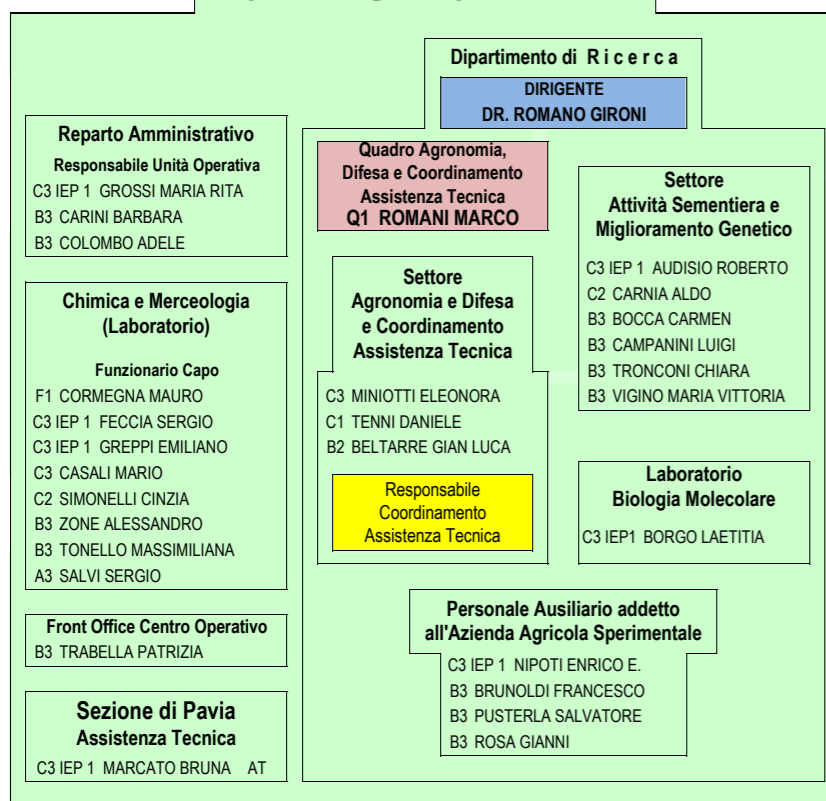

ENTE NAZIONALE RISI
SEDE LEGALE - MILANO - VIA SAN VITTORE, 40

TOTALE DIPENDENTI : 80

Nel Totale Dipendenti è compresa 1 posizione vacante del Dirigente Area Mercati presso la Sede Centrale

Legenda:
AT = Assistenza Tecnica
RT = Reparto Tecnico

DIRIGENTE RESPONSABILE
CENTRO RICERCHE SUL RISO
DOTT. ROBERTO MAGNAGHI

CENTRO RICERCHE SUL RISO
DI CASTELLO D'AGOGNA

CENTRO OPERATIVO
ubicato a Vercelli

SEZIONE DI NOVARA

SEZ. DI VERCELLI

SEZIONE DI PAVIA

SEZIONE DI CODIGORO