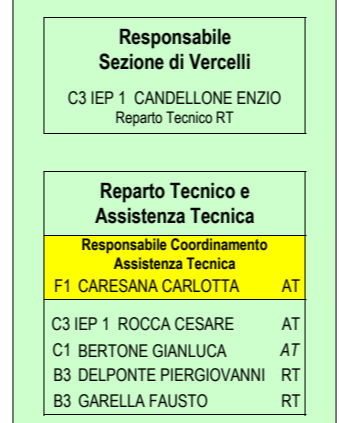

ENTE NAZIONALE RISI
SEDE LEGALE - MILANO - VIA SAN VITTORE, 40

TOTALE DIPENDENTI : 80

Nel Totale Dipendenti è compresa 1 posizione vacante del Dirigente Area Mercati presso la Sede Centrale

Legenda:
AT = Assistenza Tecnica
RT = Reparto Tecnico

DIRIGENTE RESPONSABILE
CENTRO RICERCHE SUL RISO
DOTT. ROBERTO MAGNAGHI

CENTRO RICERCHE SUL RISO
DI CASTELLO D'AGOGNA

CENTRO OPERATIVO
ubicato a Vercelli

SEZIONE DI NOVARA

SEZ. DI VERCELLI

SEZIONE DI PAVIA

SEZIONE DI CODIGORO