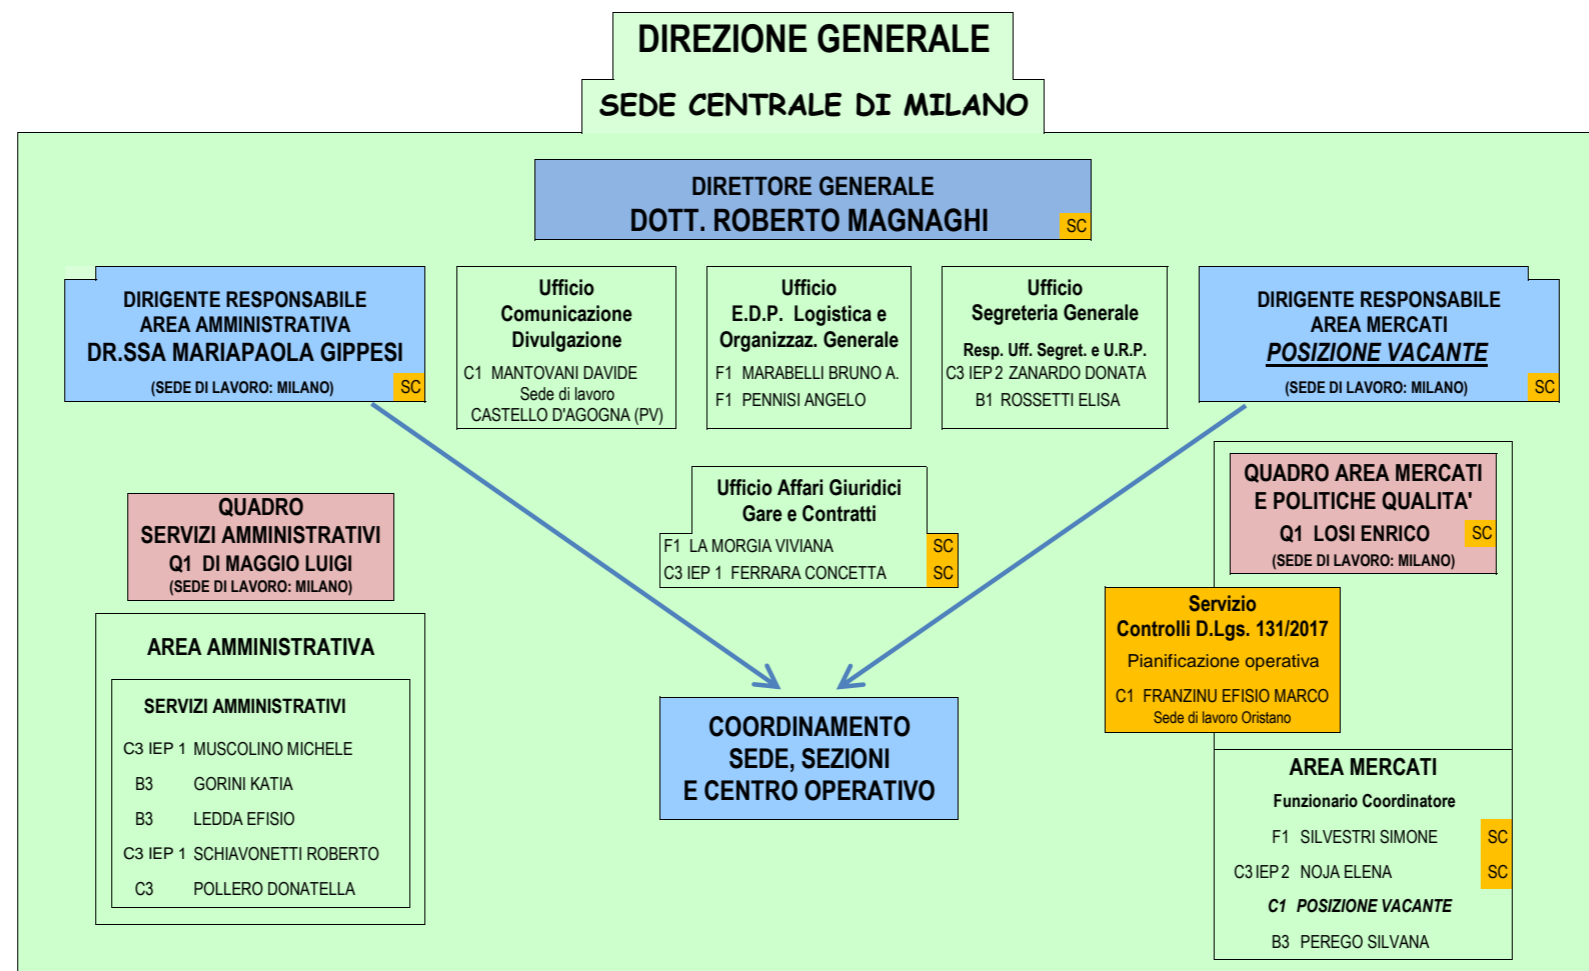

ENTE NAZIONALE RISI

SEDE LEGALE - MILANO - VIA SAN VITTORE, 40

TOTALE DIPENDENTI : 76

Nel Totale Dipendenti sono comprese n. 4 posizioni vacanti:

- Dirigente Area Mercati Sede Centrale
- C1 Area Mercati Sede Centrale
- C1 Centro Operativo Vercelli
- C1 Reparto Tecnico Codigoro

Legenda:

- AT = Assistenza Tecnica
- RT = Reparto Tecnico
- SC = Servizio Controlli Classico

DIRIGENTE RESPONSABILE
CENTRO RICERCHE SUL RISO
DOTT. ROBERTO MAGNAGHI

CENTRO RICERCHE SUL RISO DI CASTELLO D'AGOGNA